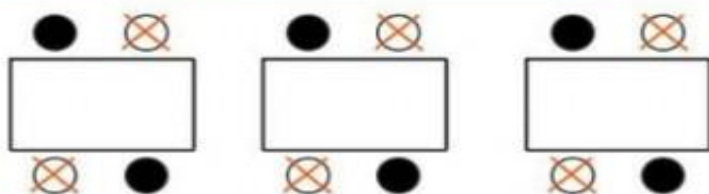

愛有多深，距離就有多遠

防疫期間 · 請保持適當社交距離

室外：保持**1公尺**距離

室內：保持**1.5公尺**

----- 都有正確戴口罩 · 可豁免社交距離 -----

處於擁擠、密閉之場所
應**佩戴口罩**

如：捷運、公車等大眾運輸工具